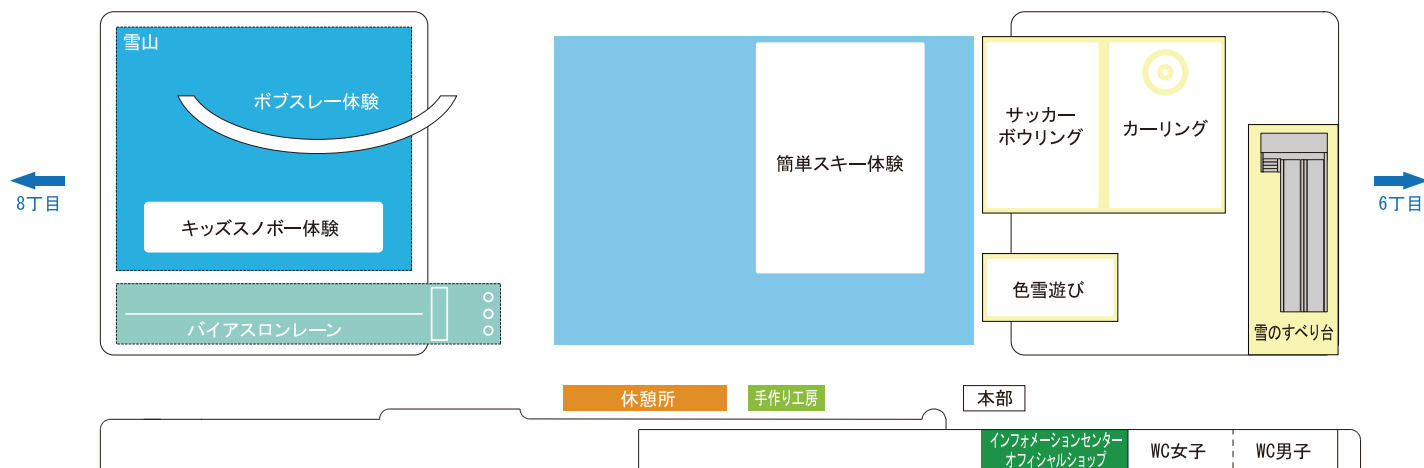

会場案内図 大通公園7丁目

会場へは地下鉄をご利用ください。

- ●〈大通駅〉1番出口 徒歩3分
- ●〈西11丁目駅〉4番出口 徒歩5分

**土日は
おトク!**

会場へはお得な
ドニチカキップをご利用ください。